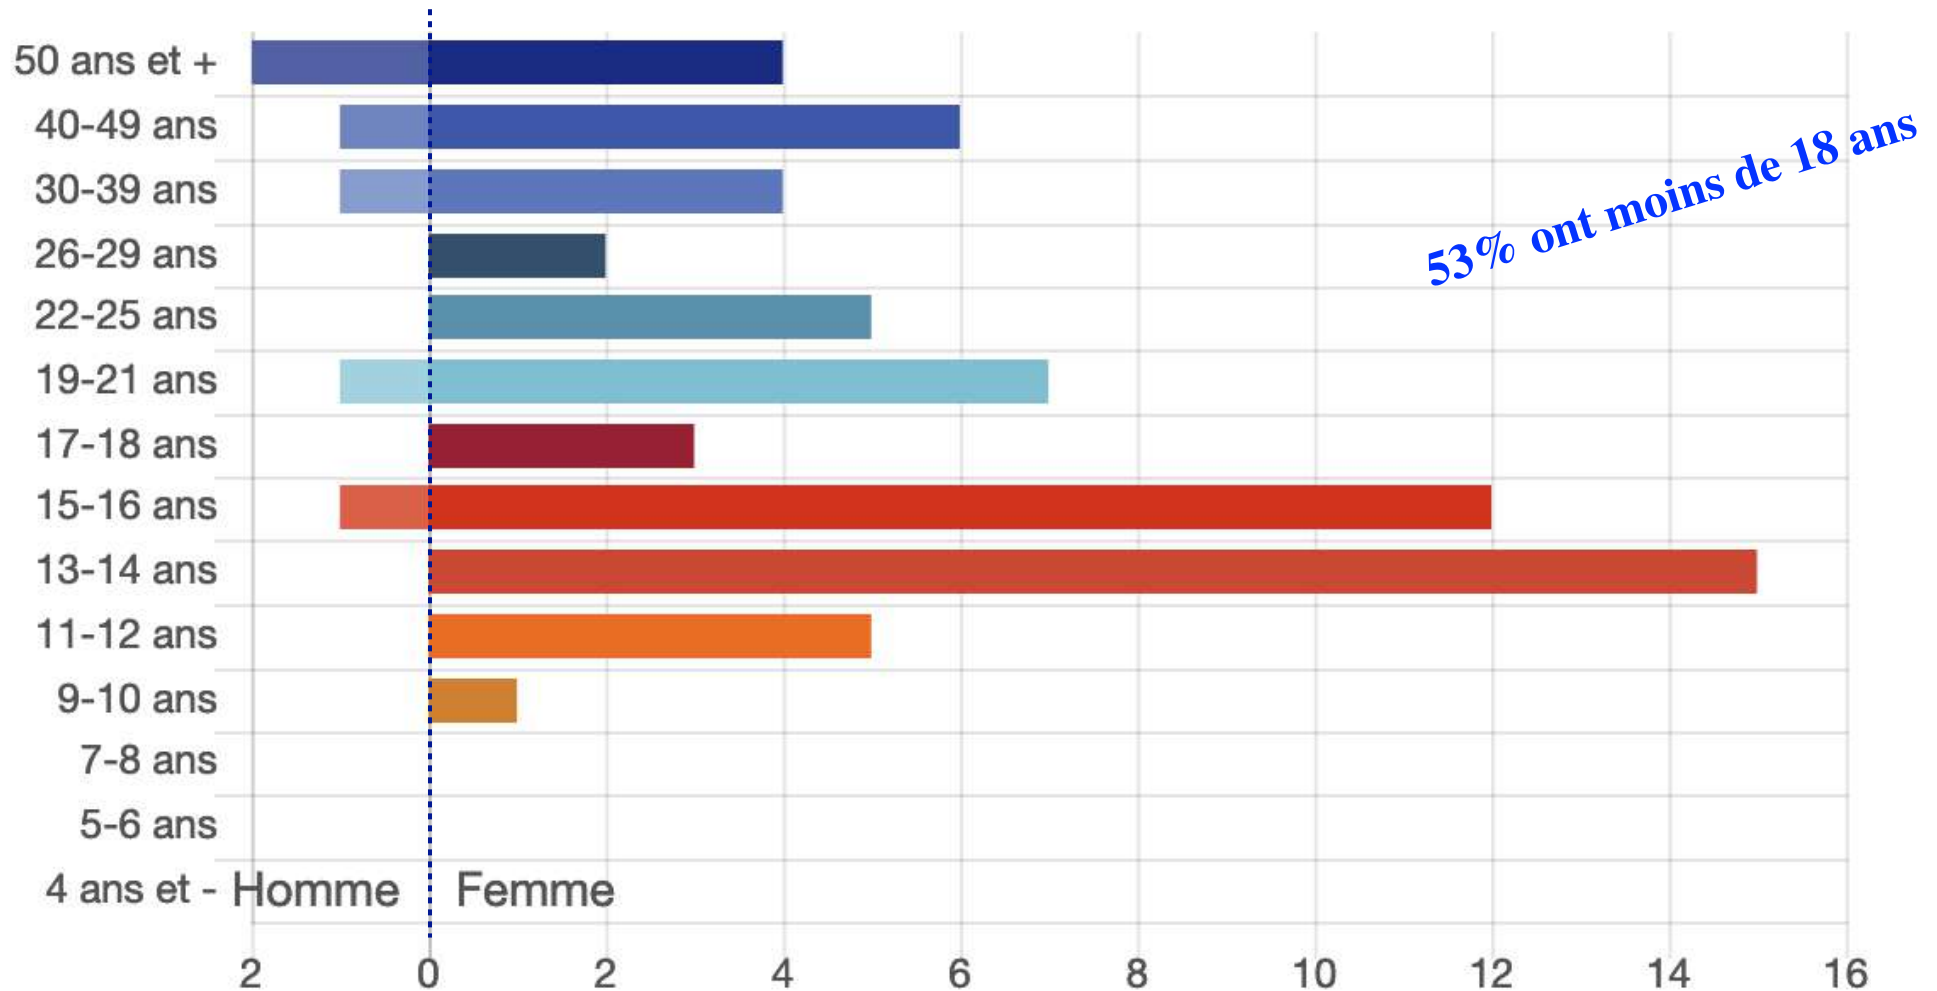

Statistiques licences compétitions 2020/2021 (Pyramide des âges)

La Cravache d'Annecy

Assemblée Générale 2021 (14/05/2022)

Statistiques licences 2020/2021 (Evolution du nombre de nouveaux licenciés)

L'évolution du nombre de vos nouveaux licenciés :

-17.05%

Attention

**LA CRAVACHE
D'ANNECY**

est dans le 3e tiers des clubs de France pour la conquête de nouveaux publics

NOMBRE D'ARRIVANTS DANS VOTRE CLUB CHAQUE ANNÉE

	2018	2019	2020	2021	2020/2021
licenciés pour la première fois	27	21	32	23	-28.12%
Licenciés en provenance d'autres clubs	74	78	56	50	-10.71%
Total	101	99	88	73	-17.05%

FACTEURS DE FIDÉLISATION 2020-2021

	CLUB	DÉP.	RÉG.	FRANCE
Fidélité des titulaires de première licence 2020	50.00%	47.30%	48.84%	47.58%
Fidélité globale	66.04%	59.90%	62.20%	62.09%
Fidélité des cavaliers ayant passé un Galop® en 2020	81.93%	76.90%	71.28%	70.11%
Fidélité des titulaires d'une lfc ama et pro 2020	90.00%	66.61%	73.18%	71.69%
Fidélité des cavaliers ayant participé à un concours SIF en 2020	84.75%	75.51%	73.58%	73.63%