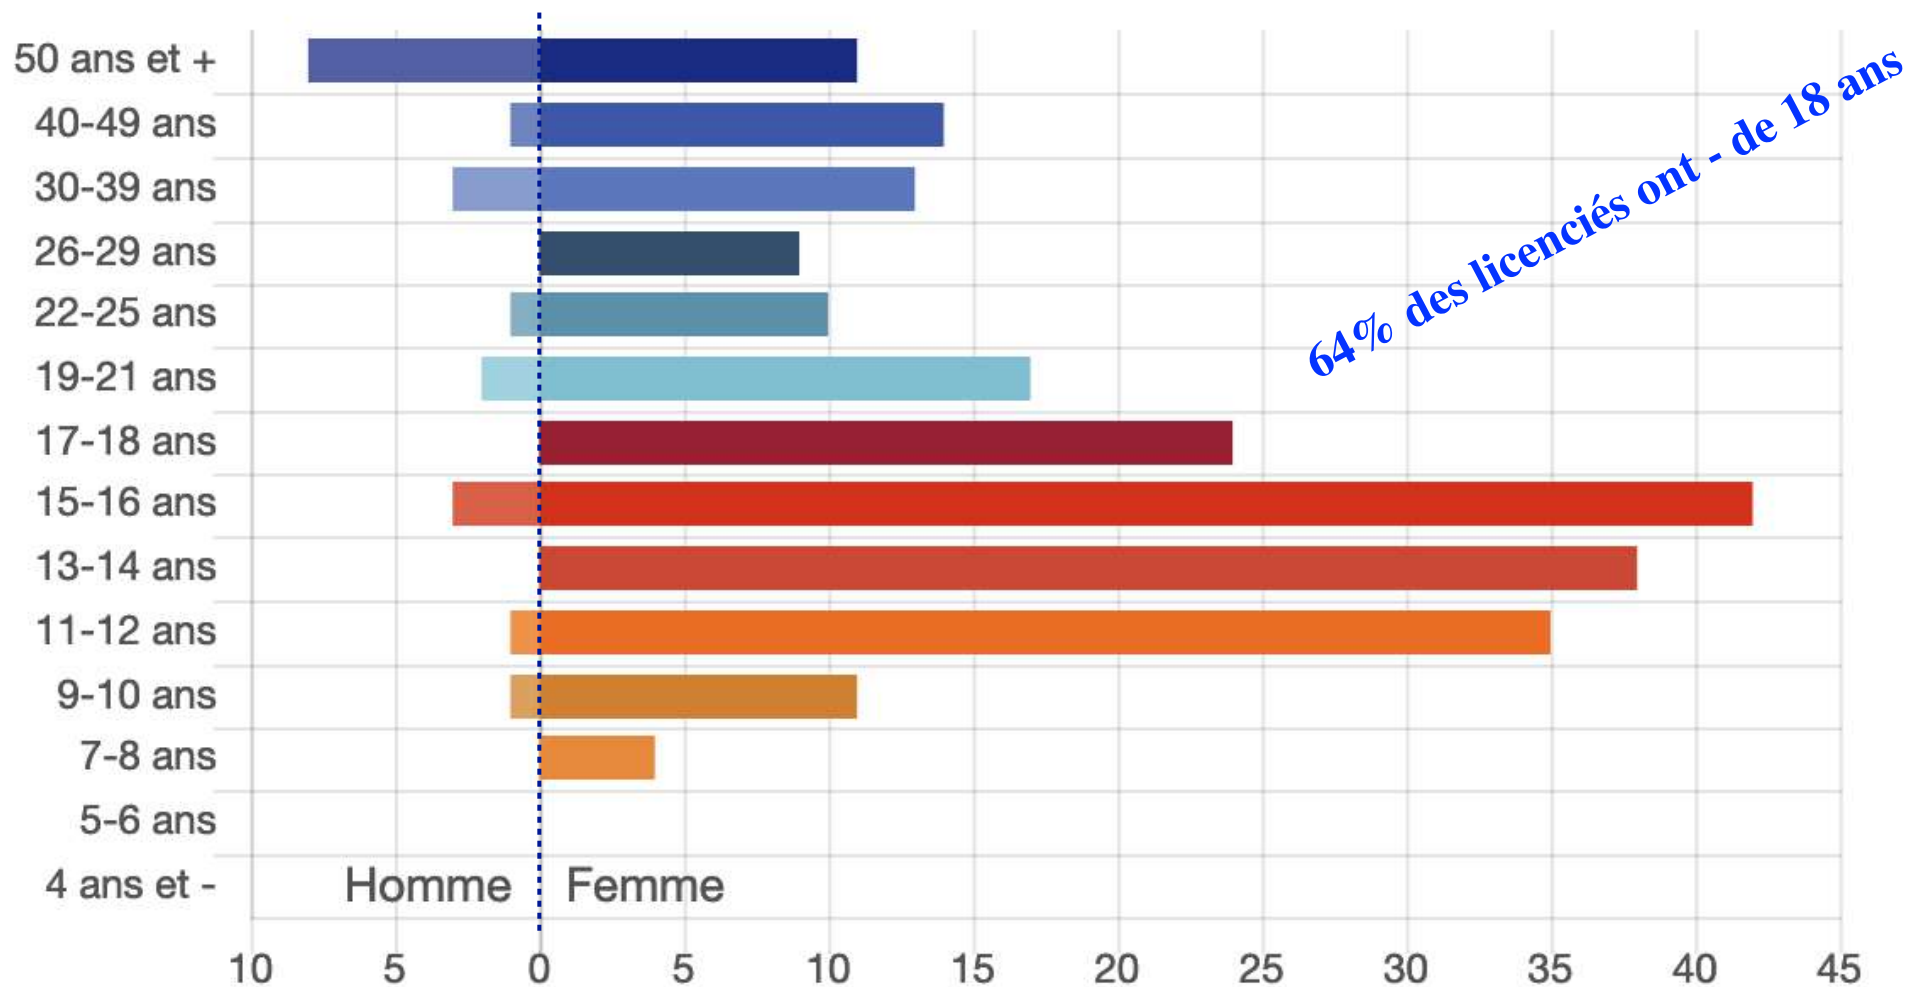

La Cravache d'Annecy

Assemblée Générale 2021 (14/05/2022)

Origine géographique :

56% Commune nouvelle d'Annecy

44% Hors Commune nouvelle

Statistiques licences pratiquants 2020/2021

Âge	Femme			Homme			Total		
	Pratiquant	Compétition	LV	Pratiquant	Compétition	LV	Pratiquant	Compétition	LV
4 ans et -	—	—	—	—	—	—	—	—	—
5-6 ans	—	—	—	—	—	—	—	—	—
7-8 ans	4	—	—	—	—	—	4	—	—
9-10 ans	11	1	—	1	—	—	12	1	—
11-12 ans	35	5	—	1	—	—	36	5	—
13-14 ans	38	15	—	—	—	—	38	15	—
15-16 ans	42	12	—	3	1	—	45	13	—
17-18 ans	24	3	—	—	—	—	24	3	—
19-21 ans	17	7	—	2	1	—	19	8	—
22-25 ans	10	5	—	1	—	—	11	5	—
26-29 ans	9	2	—	—	—	—	9	2	—
30-39 ans	13	4	—	3	1	—	16	5	—
40-49 ans	14	6	—	1	1	—	15	7	—
50 ans et +	11	4	—	8	2	—	19	6	—
Total	228	64	—	20	6	—	248	70	—

92% de licences féminines

Statistiques licences pratiquants 2020/2021 (Pyramide des âges)